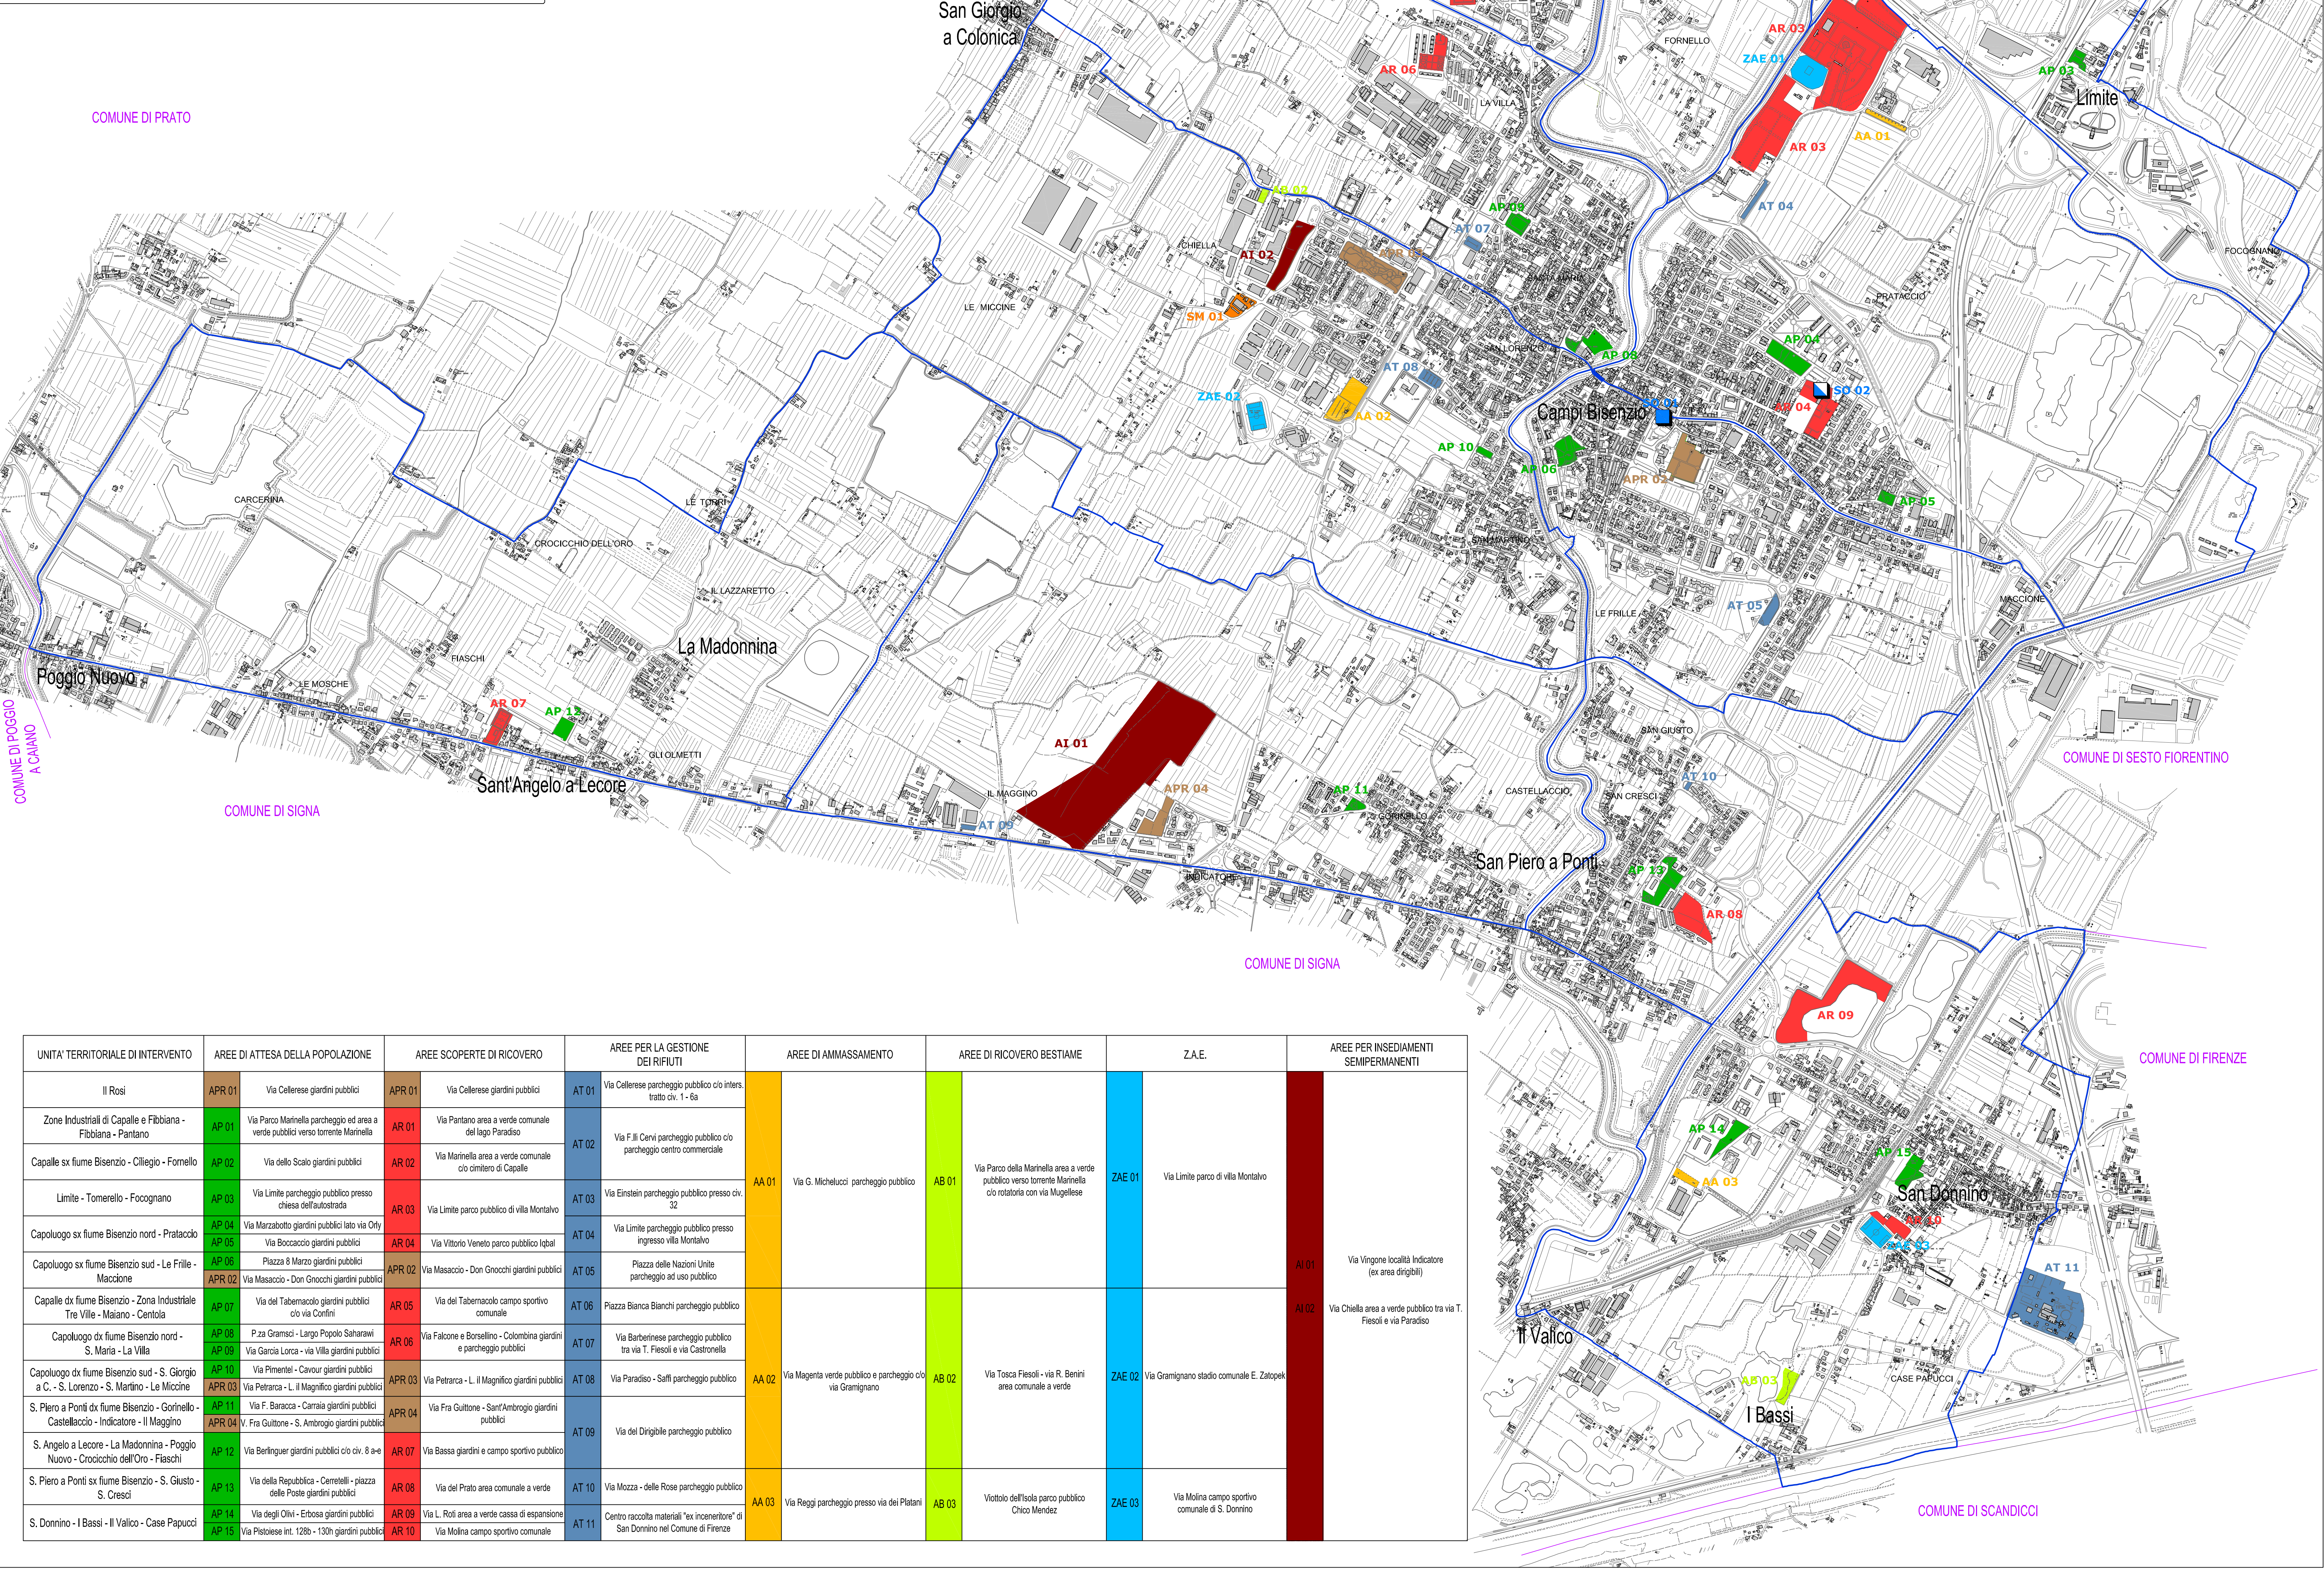

Allegato C.10
Individuazione delle aree per la protezione civile

1. **Legenda**
2. SALA OPERATIVA PRINCIPALE
   - SALA OPERATIVA CAMPALE SOSTITUTIVA
   - AREE DI AMMASSAMENTO
   - AREE DI ATTESA DELLA POPOLAZIONE
   - AREE DI ATTESA DELLA POPOLAZIONE TRASFORMABILI IN AREE SCOPERTE DI RICOVERO
   - AREE SCOPERTE DI RICOVERO
   - AREE PER INSEDIAMENTI SEMIPERMANENTI
   - ZONE DI ATERRAGGIO IN EMERGENZA (Z.A.E.)
   - AREE PER RICOVERO BESTIAME
   - AREE PER LA GESTIONE DEI RIFIUTI
   - AREA ESTERNA DEL DEPOSITO DELLA PROTEZIONE CIVILE COMUNALE
   - DELIMITAZIONE UNITA' TERRITORIALI DI INTERVENTO

UNITA' TERRITORIALE DI INTERVENTO	AREE DI ATTESA DELLA POPOLAZIONE	AREE SCOPERTE DI RICOVERO	AREE PER LA GESTIONE DEI RIFIUTI	AREE DI AMMASSAMENTO	AREE DI RICOVERO BESTIAME	Z.A.E.	AREE PER INSEDIAMENTI SEMIPERMANENTI
Il Rosi	APR 01 Via Cellerese giardini pubblici	APR 01 Via Cellerese giardini pubblici	AT 01 Via Cellerese parcheggio pubblico cio inters. tratto civ. 1-6a				
Zone Industriali di Capalle e Fiebbiana - Fiebbiana - Pantano	AP 01 Via Parco Marinella parcheggio ad area a verde pubblico verso torrente Marinella	AR 01 Via Pantano area a verde comunale del lago Paradiso	AT 02 Via F.lli Cervi parcheggio pubblico cio parcheggio centro commerciale				
Capalle sx fiume Bisenzio - Ciliegio - Fornello	AP 02 Via dello Scalo giardini pubblici	AR 02 Via Marinella area a verde comunale cio cimitero di Capalle					
Limite - Tomerello - Focognano	AP 03 Via Limite parcheggio pubblico presso chiesa dell'autostrada	AR 03 Via Limite parco pubblico di villa Montalvo	AT 03 Via Einstein parcheggio pubblico presso civ. 32	AA 01 Via G. Michelucci parcheggio pubblico	AB 01 Via Parco della Marinella area a verde pubblico verso torrente Marinella cio rotatoria con via Mugliese	ZAE 01 Via Limite parco di villa Montalvo	
Capoluogo sx fiume Bisenzio nord - Prataccio	AP 04 Via Marzabotto giardini pubblici lato via Oriy	AR 04 Via Vittorio Veneto parco pubblico igbal	AT 04 Via Limite parcheggio pubblico presso ingresso villa Montalvo				
Capoluogo sx fiume Bisenzio sud - Le Frille - Maccione	AP 05 Piazza 8 Marzo giardini pubblici	APR 02 Via Masaccio - Don Gnocchi giardini pubblici	AT 05 Piazza delle Nazioni Unite parcheggio ad uso pubblico				
Capalle dx fiume Bisenzio - Zona Industriale Tre Ville - Maiano - Centola	AP 07 Via del Tabernacolo giardini pubblici cio via Corfini	AR 05 Via del Tabernacolo campo sportivo comunale	AT 06 Piazza Bianca Bianchi parcheggio pubblico				
Capoluogo dx fiume Bisenzio nord - S. Maria - La Villa	AP 08 P.za Gramsci - Largo Popolo Saharawi	AR 06 Via Falcone e Borsellino - Columbaia giardini e parcheggio pubblici	AT 07 Via Barberinense parcheggio pubblico tra via T. Fieschi e via Gastrelli				
Capoluogo dx fiume Bisenzio sud - S. Giorgio a C. - S. Lorenzo - S. Martino - Le Miccine	AP 10 Via Pimentel - Cavour giardini pubblici	APR 03 Via Patanca - L. Il Magnifico giardini pubblici	AT 08 Via Paradiso - Saffi parcheggio pubblico	AA 02 Via Magenta verde pubblico e parcheggio cio via Gramignano	AB 02 Via Tosca Fieschi - via R. Benini area comunale a verde	ZAE 02 Via Gramignano stadio comunale E. Zatepek	
S. Piero a Ponti dx fiume Bisenzio - Gorinello - Castellaccio - Indicatore - Il Maggino	APR 01 Via F. Baracca - Carniaa giardini pubblici	APR 04 Via Fra Guttone - S. Ambrogio giardini pubblici					
S. Angelo a Lecore - La Madonnina - Poggio Nuovo - Crocchio dell'Oro - Fiaschi	AP 12 Via Beringuer giardini pubblici cio civ. 8 e e	AR 07 Via Bassa giardini e campo sportivo pubblico	AT 09 Via del Dinghote parcheggio pubblico				
S. Piero a Ponti sx fiume Bisenzio - S. Giusto - S. Cresci	AP 13 Via della Repubblica - Ceretelli - piazza delle Poste giardini pubblici	AR 08 Via del Prato area comunale a verde	AT 10 Via Mozza - delle Rose parcheggio pubblico	AA 03 Via Reggi parcheggio presso via dei Platani	AB 03 Votivo dell'Isola parco pubblico Chico Mendez	ZAE 03 Via Molina campo sportivo comunale di S. Donino	
S. Donino - I Bassi - Il Valico - Case Papucci	AP 14 Via degli Olivi - Entosa giardini pubblici	AR 09 Via L. Rosi area a verde cassa di espansione	AT 11 Centro raccolta materiali "ex inceneritore" di San Donino nel Comune di Firenze				
	AP 15 Via Piatesse Int. 128b - 130n giardini pubblici	AR 10